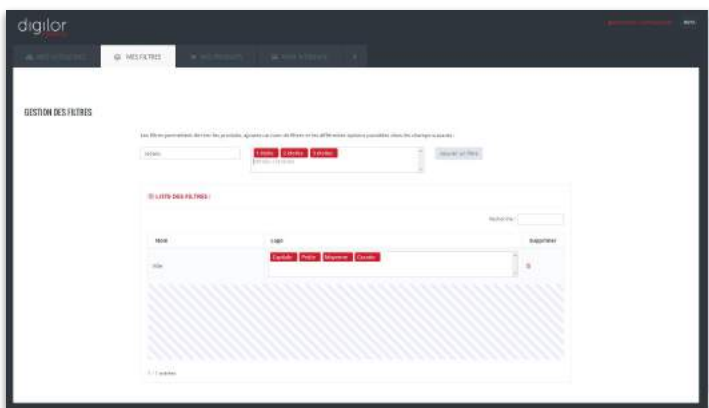

TARIF DE NOTRE SOLUTION à partir de **990 € HT**

ILS ONT CHOISI RETAIL TOUCH

RETAIL TOUCH

SPÉCIFICITÉS & VISUELS DE LA SOLUTION

CRÉEZ des catalogues interactifs et personnalisés

RÉDUISEZ vos coûts et vos délais de conception