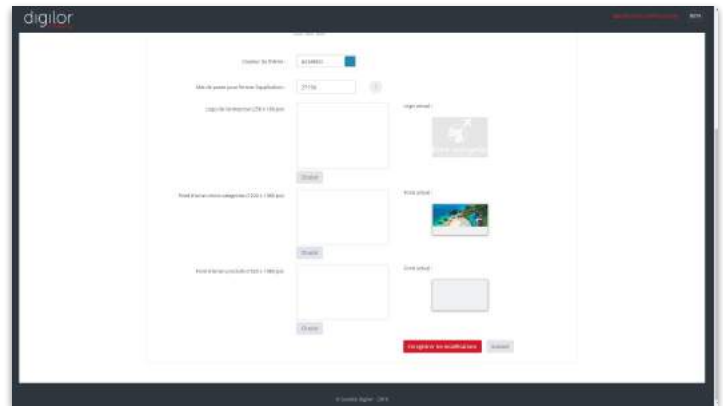

TARIF DE NOTRE SOLUTION à partir de **990 € HT**

ILS ONT CHOISI RETAIL TOUCH

RETAIL TOUCH

SPÉCIFICITÉS & VISUELS DE LA SOLUTION

CRÉEZ des catalogues interactifs et personnalisés

RÉDUISEZ vos coûts et vos délais de conception